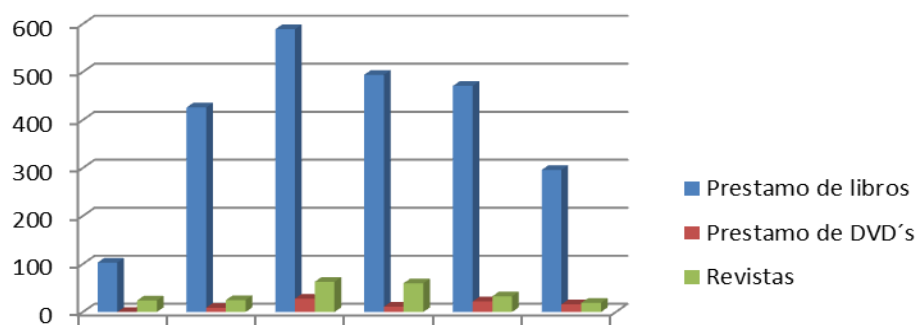

Biblioteca IFD - Préstamo 1. semestre 2017

	ENE	FEB	MAR	ABR	MAY	JUN
Prestamo de libros	103	426	589	494	471	296
Prestamo de DVD's	0	9	28	11	22	16
Revistas	24	25	63	60	33	19

Biblioteca IFD - Préstamo 1. semestre 2018