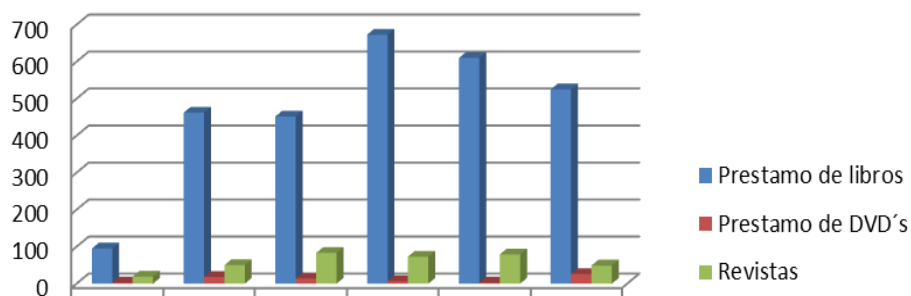

Biblioteca IFD - Préstamo 1. semestre 2017

	ENE	FEB	MAR	ABR	MAY	JUN
Prestamo de libros	103	426	589	494	471	296
Prestamo de DVD's	0	9	28	11	22	16
Revistas	24	25	63	60	33	19

Biblioteca IFD - Préstamo 1. semestre 2018