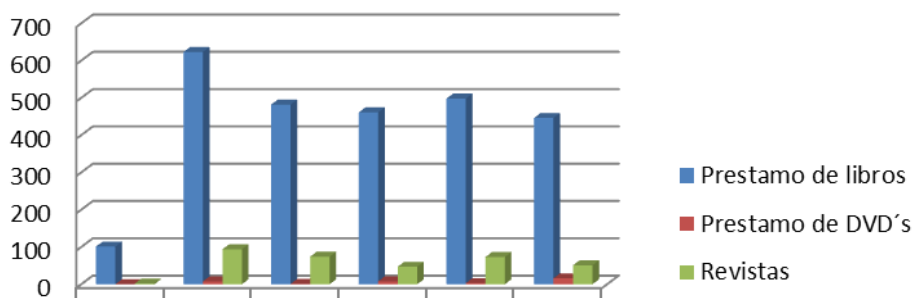

Biblioteca IFD - Préstamo 1. semestre 2019

	ENE	FEB	MAR	ABR	MAY	JUN
Prestamo de libros	101	623	482	461	498	446
Prestamo de DVD's	0	8	1	8	3	16
Revistas	2	94	74	47	73	51